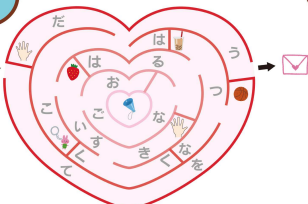

お試し謎に 挑戦!

「合格のおまもり」から「ラブレター」まで迷路の中をつないだとき、通った文字を読もう。
答えは4文字のことばになるよ!